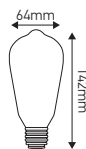

### Ref: 24991

EAN	3125460249916
Puissance	24W
Culot	E27
Température de couleur	2000K
Flux lumineux	80lm
Voltage	220 - 240V
mA	104mA
Température de fonctionnement	-20°C ~ 40°C
Angle de diffusion	360°
Cycle de commutation	≥12'000
IRC	100
Hg	0,0mg
Eclairage instantané	0 sec
Durée de vie	3000 H
Finition	Ambrée
Dimensions	64 x 142mm