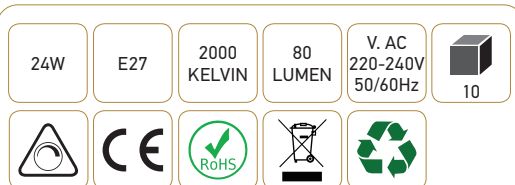

### Ref: 24994

EAN	3125460249947
Puissance	24W
Culot	E27
Température de couleur	2000K
Flux lumineux	80lm
Voltage	220 - 240V
mA	104mA
Température de fonctionnement	-20°C ~ 40°C
Angle de diffusion	360°
Cycle de commutation	≥12'000
IRC	100
Hg	0,0mg
Eclairage instantané	0 sec
Durée de vie	3000 H
Finition	Ambrée
Dimensions	45 x 135mm