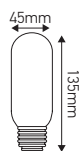

### Ref: 24994

EAN	3125460249947
Puissance	24W
Culot	E27
Température de couleur	2000K
Flux lumineux	80lm
Voltage	220 - 240V
mA	104mA
Température de fonctionnement	-20°C ~ 40°C
Angle de diffusion	360°
Cycle de commutation	≥12'000
IRC	100
Hg	0,0mg
Eclairage instantané	0 sec
Durée de vie	3000 H
Finition	Ambrée
Dimensions	45 x 135mm