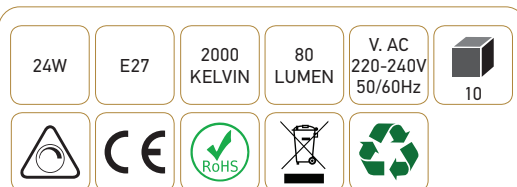

Globe filament métallique spiralé

24W E27 2000K 80lm Ambrée

Ref: 24999

EAN	3125460249992
Puissance	24W
Culot	E27
Température de couleur	2000K
Flux lumineux	80lm
Voltage	220 - 240V
mA	104mA
Température de fonctionnement	-20°C ~ 40°C
Angle de diffusion	360°
Cycle de commutation	≥12'000
IRC	100
Hg	0,0mg
Eclairage instantané	0 sec
Durée de vie	3000 H
Finition	Ambrée
Dimensions	80 x 120mm