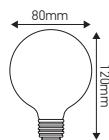

Globe filament métallique spiralé

24W E27 2000K 80lm Ambrée

Ref: 24999

EAN	3125460249992
Puissance	24W
Culot	E27
Température de couleur	2000K
Flux lumineux	80lm
Voltage	220 - 240V
mA	104mA
Température de fonctionnement	-20°C ~ 40°C
Angle de diffusion	360°
Cycle de commutation	≥12'000
IRC	100
Hg	0,0mg
Eclairage instantané	0 sec
Durée de vie	3000 H
Finition	Ambrée
Dimensions	80 x 120mm