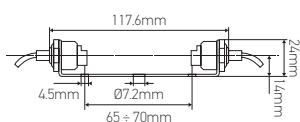

### Ref: 260067

EAN	3125462600678
Trou central	Ø11mm

- Douille avec étrier
- Étrier en acier traité
- 112 x 20 x 26mm, entraxe de fixation 70mm

Notes

-----

-----

-----

 47, rue des Tournelles, 75 003 Paris.  
Tél. +33 (0)1 44 59 22 20