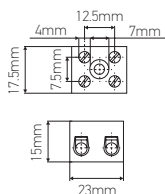

Dominos 2 bornes

Blanc

Ref: 260120

EAN	3125462601200
Matériau	stéatine
Couleur	Blanc
Capacité de connection	2.5mm ² de câble de section
bornes	2
Dimensions	23 x 17.5 x 15mm

- Avec corps isolant steatine

Notes