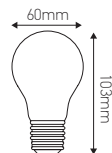

Standard A60

6W E27 4000K 850lm Claire

Ref: 28664

EAN	3125460286645
Puissance	6W
Culot	E27
Température de couleur	4000K
Flux lumineux	850lm
Voltage	220 - 240V
mA	52mA
Température de fonctionnement	-20°C ~ 40°C
Angle de diffusion	360°
Cycle de commutation	≥100'000
IRC	≥80
Hg	0,0mg
Eclairage instantané	0 sec
Durée de vie	30'000 H
Finition	Claire
Dimensions	60 x 103mm