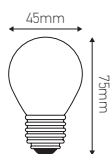

### Ref: 28672

EAN	3125460286720
Puissance	5W
Culot	E27
Température de couleur	2700K
Flux lumineux	610lm
Voltage	220 - 240V
mA	43mA
Température de fonctionnement	-20°C ~ 40°C
Angle de diffusion	360°
Cycle de commutation	≥100'000
IRC	≥80
Hg	0,0mg
Eclairage instantané	0 sec
Durée de vie	30'000 H
Finition	Claire
Dimensions	45 x 75mm