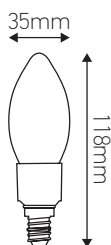

Flamme C35

6W E14 2700K 780lm Matt

6 W	E14	2700 KELVIN	780 LUMEN	V. AC 220-240V	GROUP 0 EN62471-2:2008	
	CE					

Ref : 28678

EAN	3125460286782
Puissance	6W
Température de couleur	2700K
Flux lumineux	780lm
Voltage	220 - 240V
mA	34mA
Température de fonctionnement	-20°C ~ 40°C
Angle de diffusion	360°
Cycle de commutation	≥100'000
IRC	≥80
Hg	0,0mg
Eclairage instantané	0 sec
Durée de vie	30'000 H
Finition	Matt
Dimensions	35 x 118mm