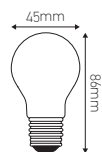

Sphérique G45

6W E27 2700K 780lm Matt

Ref: 28682

EAN	3125460286829
Puissance	6W
Culot	E27
Température de couleur	2700K
Flux lumineux	780lm
Voltage	220 - 240V
mA	34mA
Température de fonctionnement	-20°C ~ 40°C
Angle de diffusion	360°
Cycle de commutation	≥100'000
IRC	≥80
Hg	0,0mg
Eclairage instantané	0 sec
Durée de vie	15'000 H
Finition	Matt
Dimensions	45 x 86mm