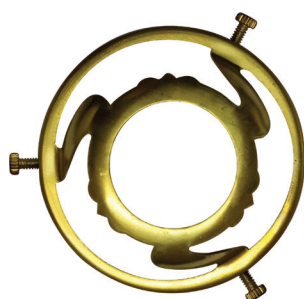

# Griffe 57mm

Ø28mm Laiton

**Ref: 288636**

EAN	3125462886362
Matériau	Laiton
Trou	Ø28mm
Dimensions	Ø64 x 24.3mm

• Griffe classique pour abat-jour tulipe

Notes

-----

-----