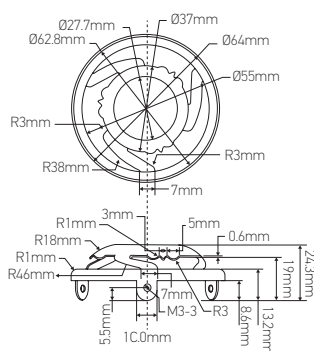

# Griffe 57mm

Ø28mm Laiton

**Ref: 288636**

EAN	3125462886362
Matériau	Laiton
Trou	Ø28mm
Dimensions	Ø64 x 24.3mm

• Griffe classique pour abat-jour tulipe

Notes

-----

-----