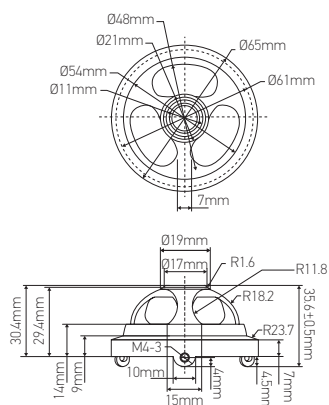

Griffe 57mm

Laiton poli

Ref: 289203

EAN	3125462892035
Matériau	Laiton poli
Trou	Ø11mm
Dimensions	Ø65 x 35.6mm

Notes

 47, rue des Tournelles, 75 003 Paris.
Tél. +33 (0)1 44 59 22 20

 Chemin du Joran 10, 1260 Nyon.
Tél. +41 (0)22 369 95 00