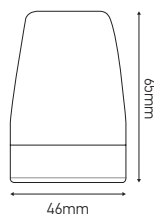

Douille céramique

PORCELAIN E27 Noir

Ref: 300001

EAN	3125463000019
Culot	E27
Couleur	Noir
Matériau	Céramique
Dimensions	46mm x 65mm

Notes

 47, rue des Tournelles, 75 003 Paris.
Tél. +33 (0)1 44 59 22 20

 Chemin du Joran 10, 1260 Nyon.
Tél. +41 (0)22 369 95 00