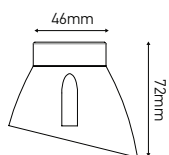

### Ref : 300210

EAN	3125463002105
Puissance	60W max.
Coloré	Blanc
Dimensions	Ø46 x 72mm

- Source lumineuse non incluse

Notes

-----

-----

-----

 47, rue des Tournelles, 75 003 Paris.  
Tél. +33 (0)1 44 59 22 20