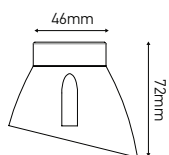

Applique porcelaine E27

CLASSY 60W max. Noir

Ref : 300211

EAN	3125463002112
Puissance	60W max.
Coloré	Noir
Dimensions	Ø46 x 72mm

• Source lumineuse non incluse

Notes

 47, rue des Tournelles, 75 003 Paris.
Tél. +33 (0)1 44 59 22 20