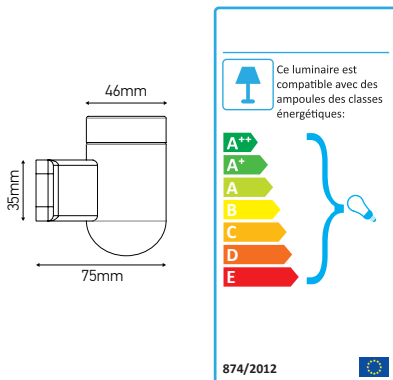

Applique porcelaine E27

CLASSY 60W max. Blanc

Ref : 300220

EAN	3125463002204
Puissance	60W max.
Coloré	Blanc
Dimension	Ø46mm

- Source lumineuse non incluse

Notes

 47, rue des Tournelles, 75 003 Paris.
Tél. +33 (0)1 44 59 22 20