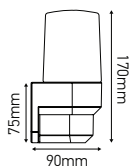

## CLASSY 60W max. Blanc

60W Max.	E14			V. AC 220-240V
				 16

Ref : 300230

EAN	3125463002303
Puissance	60W max.
Protection étanchéité	54
Coloré	Blanc
Dimensions	90 x 170mm

• Source lumineuse non incluse

 Ce luminaire est compatible avec des ampoules des classes énergétiques: