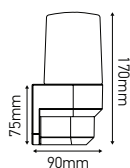

## Applique porcelaine E14 avec verrerie opaline

**CLASSY** 60W max. Noir

Ref : 300231

EAN	3125463002310
Puissance	60W max.
Protection étanchéité	54
Coloré	Noir
Dimensions	90 x 170mm

• Source lumineuse non incluse