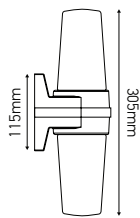

Applique porcelaine E14 avec verrerie opaline

CLASSY 60W max. double blanc

60W Max.	E14			V. AC 220-240V
				 12

Ref : 300240

EAN	3125463002402
Puissance	60W max.
Protection étanchéité	54
Coloré	Blanc
Dimension	305mm

• Source lumineuse non incluse

Ce luminaire est compatible avec des ampoules des classes énergétiques:

A++
A+
A
B
C
D
E

874/2012