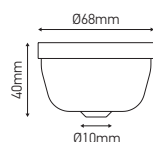

## Rosace céramique

**PORCELAIN** avec arrêt de câble blanc

**Ref: 300300**

EAN	3125463003003
Couleur	Blanc
Matériau	Céramique
Ø maximum de câble	7mm
Dimensions	Ø68mm x 40mm

- Vendu avec kit de montage barette de fixation, serre câble assorti, domino, écrous.