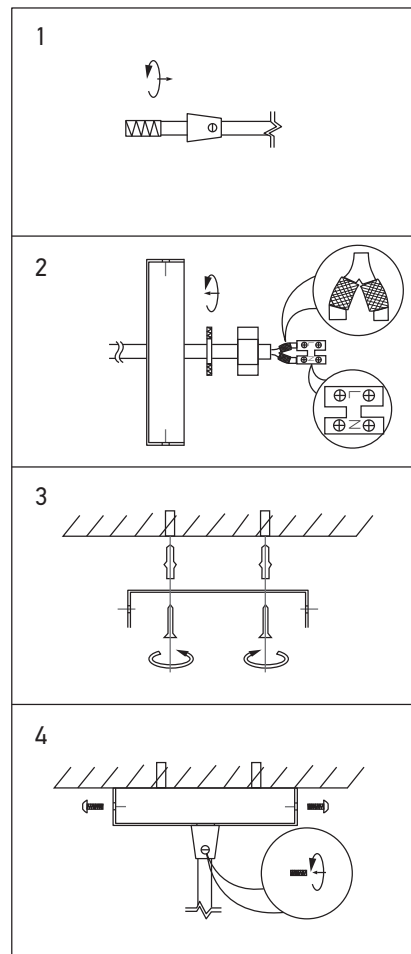

Pavillon acier sortie simple

STEELY-COLOR avec arrêt de câble

Ref : 300352

EAN	3125463003522
Couleur	Gris clair mat
Matériau	Acier
Dimensions	Ø100 x 25mm

Notes

 47, rue des Tournelles, 75 003 Paris.
Tél. +33 (0)1 44 59 22 20