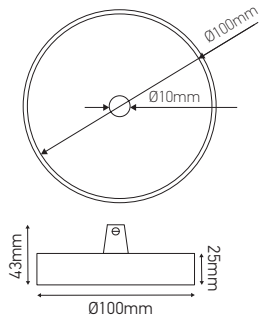

Pavillon acier sortie simple

STEELY-COLOR avec arrêt de câble

Ref : 300352

EAN	3125463003522
Couleur	Gris clair mat
Matériau	Acier
Dimensions	Ø100 x 25mm

Notes

 47, rue des Tournelles, 75 003 Paris.
Tél. +33 (0)1 44 59 22 20