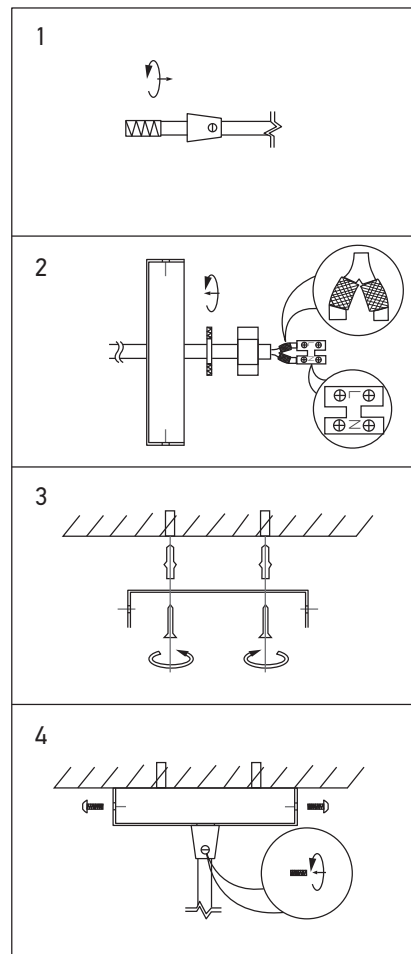

Pavillon acier sortie simple

STEELY-COLOR avec arrêt de câble

Ref : 300354

EAN	3125463003546
Couleur	Jaune ocre mat
Matériau	Acier
Dimensions	Ø100 x 25mm

Notes

 47, rue des Tournelles, 75 003 Paris.
Tél. +33 (0)1 44 59 22 20