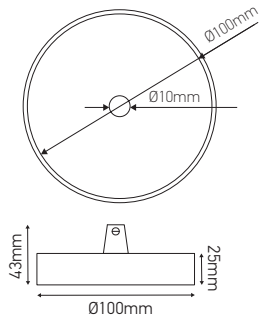

Pavillon acier sortie simple

STEELY-COLOR avec arrêt de câble

Ref : 300354

EAN	3125463003546
Couleur	Jaune ocre mat
Matériau	Acier
Dimensions	Ø100 x 25mm

Notes

 47, rue des Tournelles, 75 003 Paris.
Tél. +33 (0)1 44 59 22 20