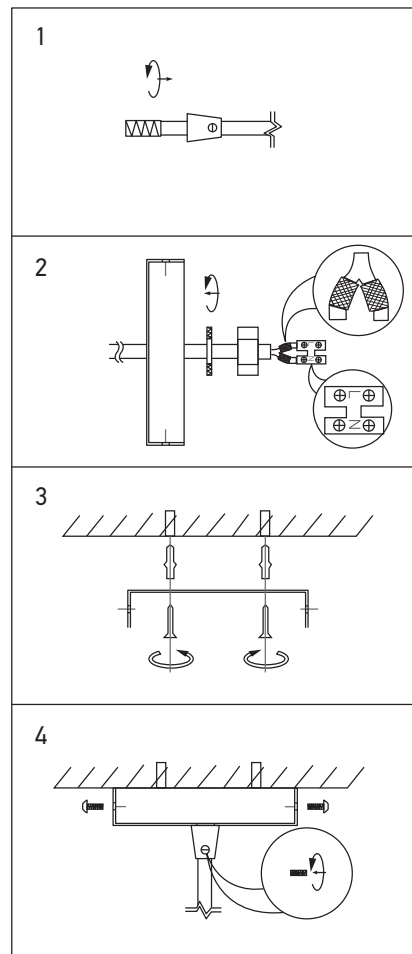

Pavillon acier sortie simple

STEELY-COLOR avec arrêt de câble

Ref : 300356

EAN	3125463003546
Couleur	Bleu clair mat
Matériau	Acier
Dimensions	Ø100 x 25mm

Notes

 47, rue des Tournelles, 75 003 Paris.
Tél. +33 (0)1 44 59 22 20