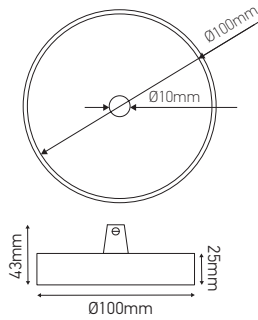

Pavillon acier sortie simple

STEELY-COLOR avec arrêt de câble

Ref : 300356

EAN	3125463003546
Couleur	Bleu clair mat
Matériau	Acier
Dimensions	Ø100 x 25mm

Notes

 47, rue des Tournelles, 75 003 Paris.
Tél. +33 (0)1 44 59 22 20