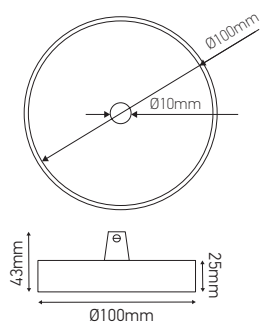

## Pavillon acier sortie simple

**STEELY-COLOR** avec arrêt de câble

Ref : 300357

EAN	3125463003577
Couleur	Vert céladon mat
Matériau	Acier
Dimensions	Ø100 x 25mm

Notes

-----

-----

-----