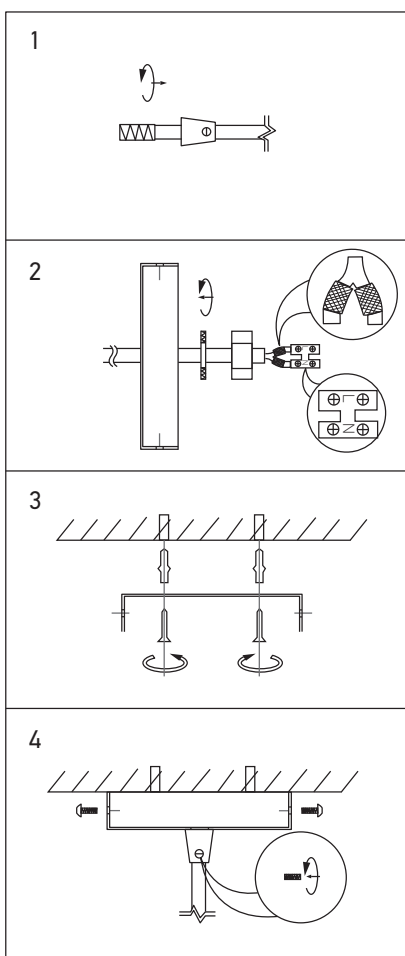

## Pavillon acier sortie simple

**STEELY-COLOR** avec arrêt de câble

Ref : 300357

EAN	3125463003577
Couleur	Vert céladon mat
Matériau	Acier
Dimensions	Ø100 x 25mm

Notes

-----

-----

-----