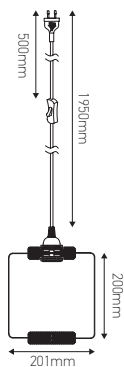

Suspension