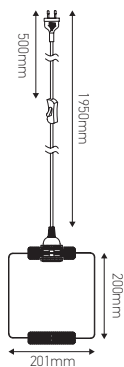

Ref: 300403

EAN	3125463004031
Puissance	60W Max.
Culot	E27
Tension	220-240V AC 50/60Hz
Finition	Peinture mate
Couleur	Bleu
Dimensions	200 x 180 x 260mm

• Source lumineuse non incluse

Suspension