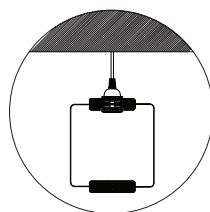

Ref: 300403

EAN	3125463004031
Puissance	60W Max.
Culot	E27
Tension	220-240V AC 50/60Hz
Finition	Peinture mate
Couleur	Bleu
Dimensions	200 x 180 x 260mm

• Source lumineuse non incluse

Suspension