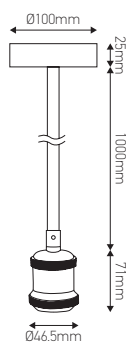

ECO watts

Suspension E27 métal pliable

avec bague câble textile L. 1m

Ref: 300411

EAN	3125463004116
Puissance	60W Max.
Culot	E27
Matériau de douille	Métal
Couleur de douille	Bronze
Matériau de pavillon	Métal
Couleur de pavillon	Noir
Section du câble	2 x 0.75mm²
Type de câble	H03VVF
Matériau de câble	Textile
Couleur de câble	Noir
Longueur du câble	1m
Dimensions	Ø46.5 x 1096mm

• Source lumineuse non incluse