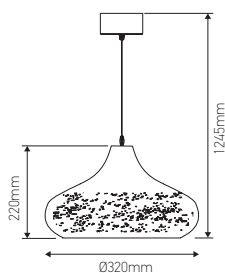

ECO
watts

Suspension design graphique E27

Abat-jour métal câble PVC L.1m

Ref: 300415

EAN	3125463004154
Puissance	60W Max.
Culot	E27
Indice de protection	20
Matériaux	Métal
Finition	Rouillé extérieur / doré intérieur
Longueur du câble	1m
Dimensions	Ø320 x 1245mm

• Source lumineuse non incluse