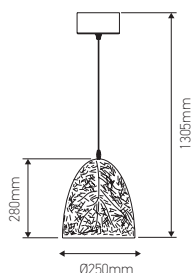

ECO
watts

Suspension design graphique E27

Abat-jour métal câble PVC L.1m

Ref: 300418

EAN	3125463004185
Puissance	60W Max.
Culot	E27
Indice de protection	20
Matériaux	Métal
Finition	Doré
Longueur du câble	1m
Dimensions	Ø250 x 1305mm

• Source lumineuse non incluse