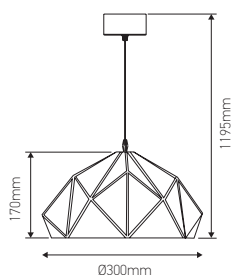

Ref: 300419

EAN	3125463004192
Puissance	60W Max.
Culot	E27
Indice de protection	20
Matériaux	Métal
Finition	Noir extérieur / doré intérieur
Longueur du câble	1m
Dimensions	Ø300 x 1195mm

• Source lumineuse non incluse