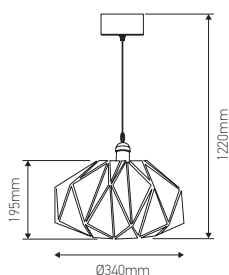

ECO
watts

Suspension design graphique E27

Abat-jour métal câble PVC L.1m

Ref: 300420

EAN	3125463004208
Puissance	60W Max.
Culot	E27
Indice de protection	20
Matériaux	Métal
Finition	Noir extérieur / doré intérieur
Longueur du câble	1m
Dimensions	Ø340 x 1220mm

• Source lumineuse non incluse