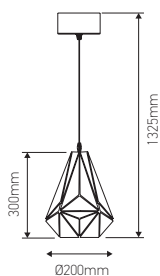

ECO
watts

Suspension design graphique E27

Abat-jour métal câble PVC L.1m

Ref: 300421

EAN	3125463004215
Puissance	60W Max.
Culot	E27
Indice de protection	20
Matériaux	Métal
Finition	Noir extérieur / doré intérieur
Longueur du câble	1m
Dimensions	Ø220 x 1325mm

• Source lumineuse non incluse