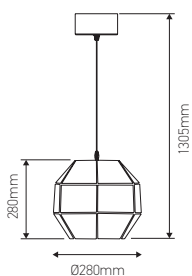

Ref: 300422

EAN	3125463004222
Puissance	60W Max.
Culot	E27
Indice de protection	20
Matériaux	Métal
Finition	Noir extérieur / doré intérieur
Longueur du câble	1m
Dimensions	Ø280 x 1305mm

• Source lumineuse non incluse