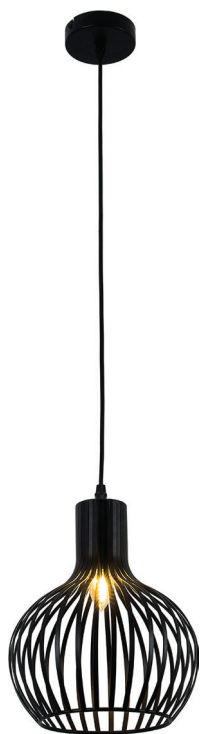

Ref: 300423

EAN	3125463004239
Puissance	60W Max.
Culot	E27
Indice de protection	20
Matériaux	Métal
Finition	Noir
Longueur du câble	1m
Dimensions	Ø220 x 1295mm

• Source lumineuse non incluse