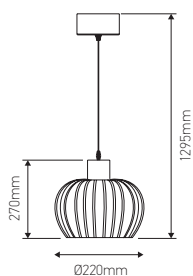

Ref: 300423

EAN	3125463004239
Puissance	60W Max.
Culot	E27
Indice de protection	20
Matériaux	Métal
Finition	Noir
Longueur du câble	1m
Dimensions	Ø220 x 1295mm

• Source lumineuse non incluse