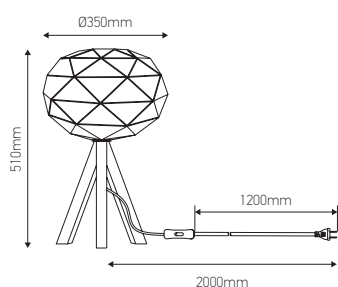

Suspension design graphique

ORI 60W Max. E27 Câble L.2m Noir

Ref: 300453

EAN	3125463004536
Puissance	60W Max.
Tension	220-240V AC 50/60Hz
Culot	E27
Protection étanchéité	20
Couleur	Noir
Longueur du câble	2m
Diamètre	Ø350mm