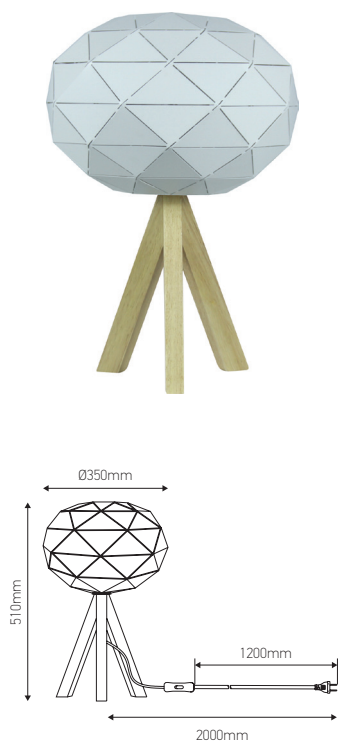

Ref: 300454

EAN	3125463004543
Puissance	60W Max.
Tension	220-240V AC 50/60Hz
Culot	E27
Protection étanchéité	20
Couleur	Blanc
Longueur du câble	2m
Diamètre	Ø350mm

• Source lumineuse non incluse