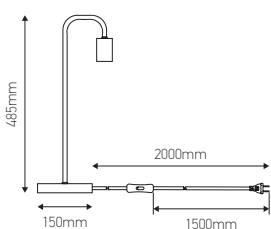

ECO watts

Lampe à poser design graphique

60W max. E27 blanc

Ref: 300455

EAN	3125463004550
Puissance	60W Max.
Culot	E27
Indice de protection	20
Finition	Blanc
Longueur du câble	2m
Dimensions	Ø150 x 485mm

- Source lumineuse non incluse