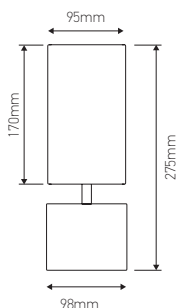

ECO watts

Lampe à poser design graphique

40W max. E14

Ref: 300458

EAN	3125463004581
Puissance	40W Max.
Culot	E27
Indice de protection	20
Longueur du câble	1.2m
Dimensions	95 x 275mm

• Source lumineuse non incluse