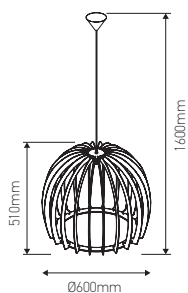

Ref: 300464

EAN	3125463004642
Puissance	40W Max.
Culot	E27
Indice de protection	20
Matériau	Bois
Longueur du câble	1m
Dimensions	Ø600x 1600mm

- Source lumineuse non incluse