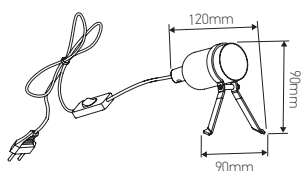

ECO
watts

Lampe à poser design graphique E27

avec interrupteur câble L.1.2m

Ref: 300471

EAN	3125463004710
Puissance	40W Max.
Culot	E27
Indice de protection	20
Finition	Doré
Longueur du câble	1.2m
Dimensions	90 x 120mm

• Source lumineuse non incluse