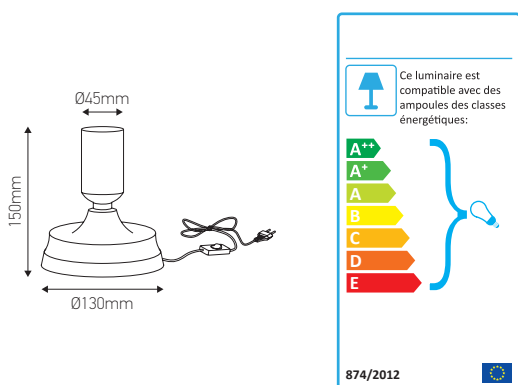

## Lampe à poser design graphique E27

Câble textile L.1.2m

Ref: 300473

EAN	3125463004734
Puissance	40W Max.
Culot	E27
Indice de protection	20
Matériau	Métal
Finition	Noir
Longueur du câble	1.2m
Dimensions	Ø130 x 150mm

• Source lumineuse non incluse