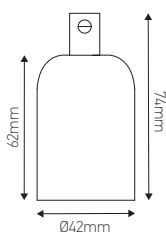

Douille aluminium E27

ALUMINIA Vert céladon mat

Ref : 300627

EAN	3125463006271
Couleur	Vert céladon mat
Matériau	Aluminium
Dimensions	Ø42 x 74mm

Notes

 47, rue des Tournelles, 75 003 Paris.
Tél. +33 (0)1 44 59 22 20