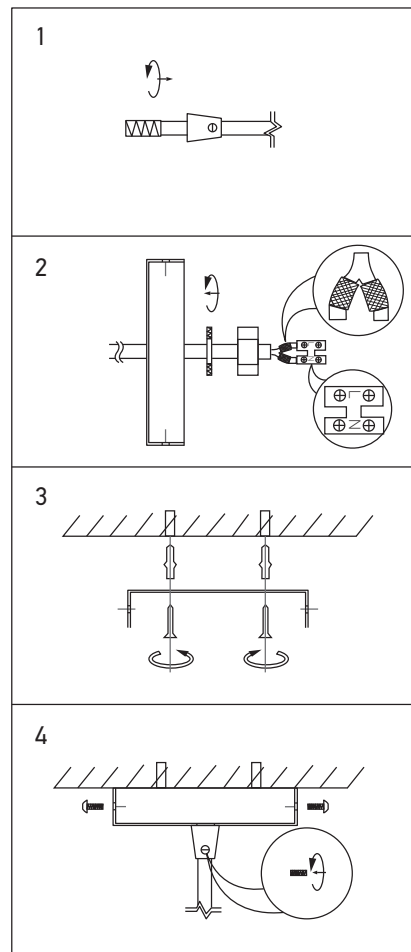

Pavillon acier sortie simple

STEELY-COLOR avec arrêt de câble

Ref : 300703

EAN	3125463007032
Couleur	Bleu ciel mat
Matériau	Acier
Dimensions	Ø100 x 25mm

Notes

 47, rue des Tournelles, 75 003 Paris.
Tél. +33 (0)1 44 59 22 20