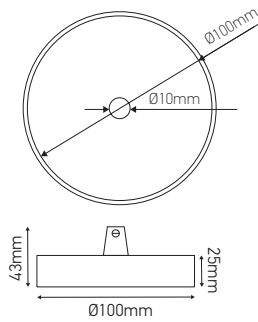

Pavillon acier sortie simple

STEELY-COLOR avec arrêt de câble

Ref : 300703

EAN	3125463007032
Couleur	Bleu ciel mat
Matériau	Acier
Dimensions	Ø100 x 25mm

Notes

 47, rue des Tournelles, 75 003 Paris.
Tél. +33 (0)1 44 59 22 20