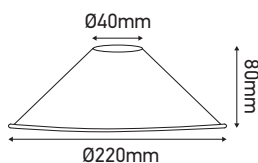

Abat-jour métal conique pour douille E27

MIXGO Vert bouteille mat

Ref : 300804

| | |
|------------|--------------------|
| EAN | 3125463008046 |
| Couleur | Vert bouteille mat |
| Matériau | Métal |
| Dimensions | Ø220 x 80mm |