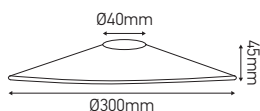

Abat-jour métal évasé pour douille E27

MIXGO Noir satiné

Ref : 300900

EAN	3125463009005
Couleur	Noir satiné
Matériau	Métal
Dimensions	Ø300 x 45mm

Notes

 47, rue des Tournelles, 75 003 Paris.
Tél. +33 (0)1 44 59 22 20