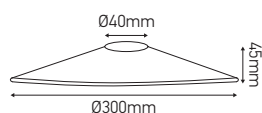

Abat-jour métal évasé pour douille E27

MIXGO Vert sauge satiné

Ref : 300903

EAN	3125463009036
Couleur	Vert sauge satiné
Matériau	Métal
Dimensions	Ø300 x 45mm

Notes

 47, rue des Tournelles, 75 003 Paris.
Tél. +33 (0)1 44 59 22 20