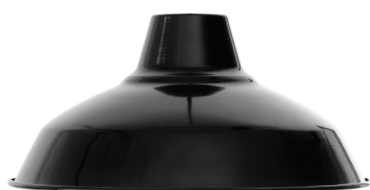

Abat-jour métal industriel sans arrêt de câble

MIXGO Noir satiné

Ref : 301001

EAN	3125463010018
Couleur	Noir satiné
Matériau	Métal
Dimensions	Ø270 x 128mm

Notes

 47, rue des Tournelles, 75 003 Paris.
Tél. +33 (0)1 44 59 22 20