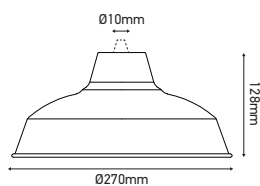

Abat-jour métal industriel sans arrêt de câble

MIXGO Noir satiné

Ref : 301001

EAN	3125463010018
Couleur	Noir satiné
Matériau	Métal
Dimensions	Ø270 x 128mm

Notes

 47, rue des Tournelles, 75 003 Paris.
Tél. +33 (0)1 44 59 22 20