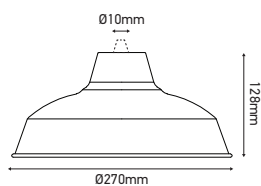

## Abat-jour métal industriel sans arrêt de câble

**MIXGO** Vert sauge satiné

**Ref : 301002**

EAN	3125463010025
Couleur	Vert sauge satiné
Matériau	Métal
Dimensions	Ø270 x 128mm

Notes

-----

-----

-----