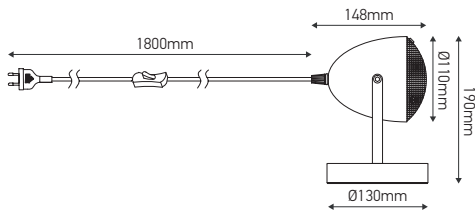

Spot rétro

SPOTIX 4W Max. E14 Or

Ref: 304011

EAN	3125463040114
Puissance	4W Max.
Culot	E14
Finition	Acier peint
Couleur	Or

- Avec douille E14, interrupteur noir et fiche
- Lentille en plastique décorative
- Source lumineuse non incluse