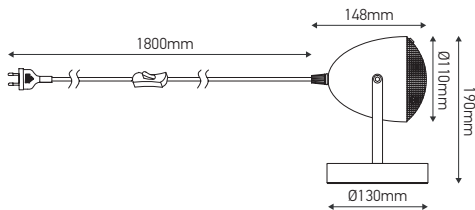

Spot rétro

SPOTIX 4W Max. E14 Bleu outremer

Ref: 304012

EAN	3125463040121
Puissance	4W Max.
Culot	E14
Finition	Acier peint
Couleur	Bleu outremer

- Avec douille E14, interrupteur noir et fiche
- Lentille en plastique décorative
- Source lumineuse non incluse