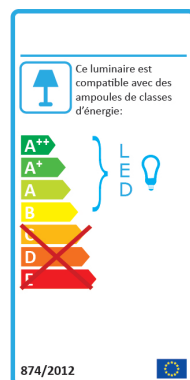

Spot rétro

SPOTIX 4W Max. E14 Bleu outremer

Ref: 304012

EAN	3125463040121
Puissance	4W Max.
Culot	E14
Finition	Acier peint
Couleur	Bleu outremer

- Avec douille E14, interrupteur noir et fiche
- Lentille en plastique décorative
- Source lumineuse non incluse