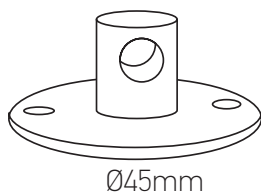

Crochet métal avec vis de fixation

STEELY-BWC avec arrêt de câble

Ref : 310000

EAN	3125463100009
Couleur	Noir
Matériau	Métal
Diamètre	Ø45mm

Notes

 47, rue des Tournelles, 75 003 Paris.
Tél. +33 (0)1 44 59 22 20